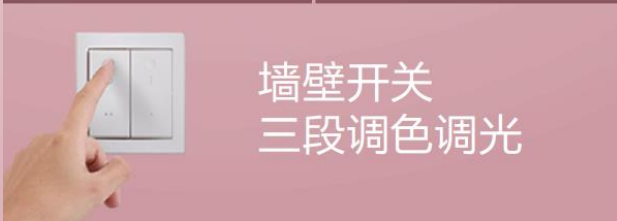

*舒适优选 悦目设计。访问www.Philips.com/eyecomfort了解关于闪光、频闪和其他标准以及产品信息。

2020 批发渠道专属 (品系列) 童昕吸顶灯 公主皇冠 粉红色

- 金属彩云镂空边框设计，搭配童趣丝印造型
- 三段调光调色，人性化夜灯模式，守护陪伴小宝贝们的各种时光
- 飞利浦独家舒视光技术: 采用高效LED芯片结合高透光PMMA 灯罩，减少眩光，光线均匀柔和

童昕LED吸顶灯

型号	公主皇冠款
形状	圆形
颜色	粉色
功率(W)	28
色温(K)	2700/4000/6500
流明(lm)	2000
尺寸(mm)	Ø430×79

Signify

小公主的天空 彩云纷飞

飞利浦独家舒视光技术 呵护您的家人

三大承诺 关爱你的眼睛

频闪

无可视频闪*

采用先进的Pst^{LM}指标将可见闪烁大幅降低，为长时间用眼保驾护航。