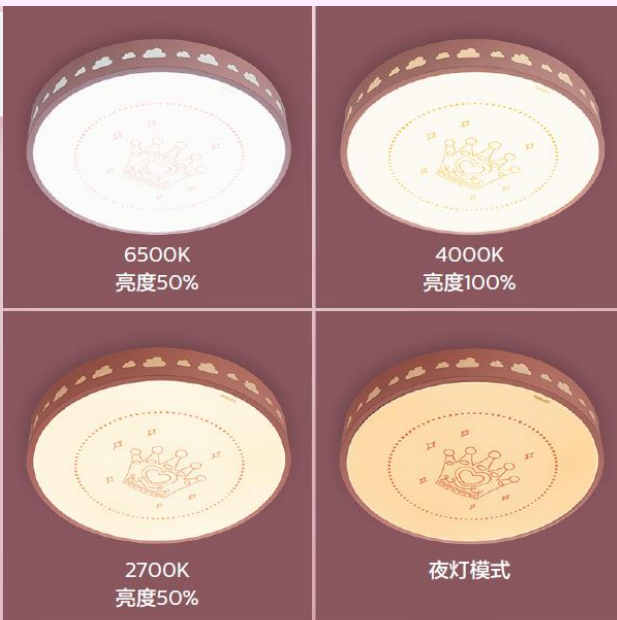

*舒适优选 悦目设计。访问www.Philips.com/eyecomfort了解关于闪光、频闪和其他标准以及产品信息。

2020 批发渠道专属 (品系列) 童昕吸顶灯 公主皇冠 粉红色

- 金属彩云镂空边框设计，搭配童趣丝印造型
- 三段调光调色，人性化夜灯模式，守护陪伴小宝贝们的各种时光
- 飞利浦独家舒视光技术: 采用高效LED芯片结合高透光PMMA 灯罩，减少眩光，光线均匀柔和

童昕LED吸顶灯

型号	公主皇冠款
形状	圆形
颜色	粉色
功率(W)	28
色温(K)	2700/4000/6500
流明(lm)	2000
尺寸(mm)	Ø430×79

Signify

小公主的天空 彩云纷飞

飞利浦独家舒视光技术 呵护您的家人

三大承诺 关爱你的眼睛

频闪

无可视频闪*

采用先进的Pst^{LM}指标将可见闪烁大幅降低，为长时间用眼保驾护航。