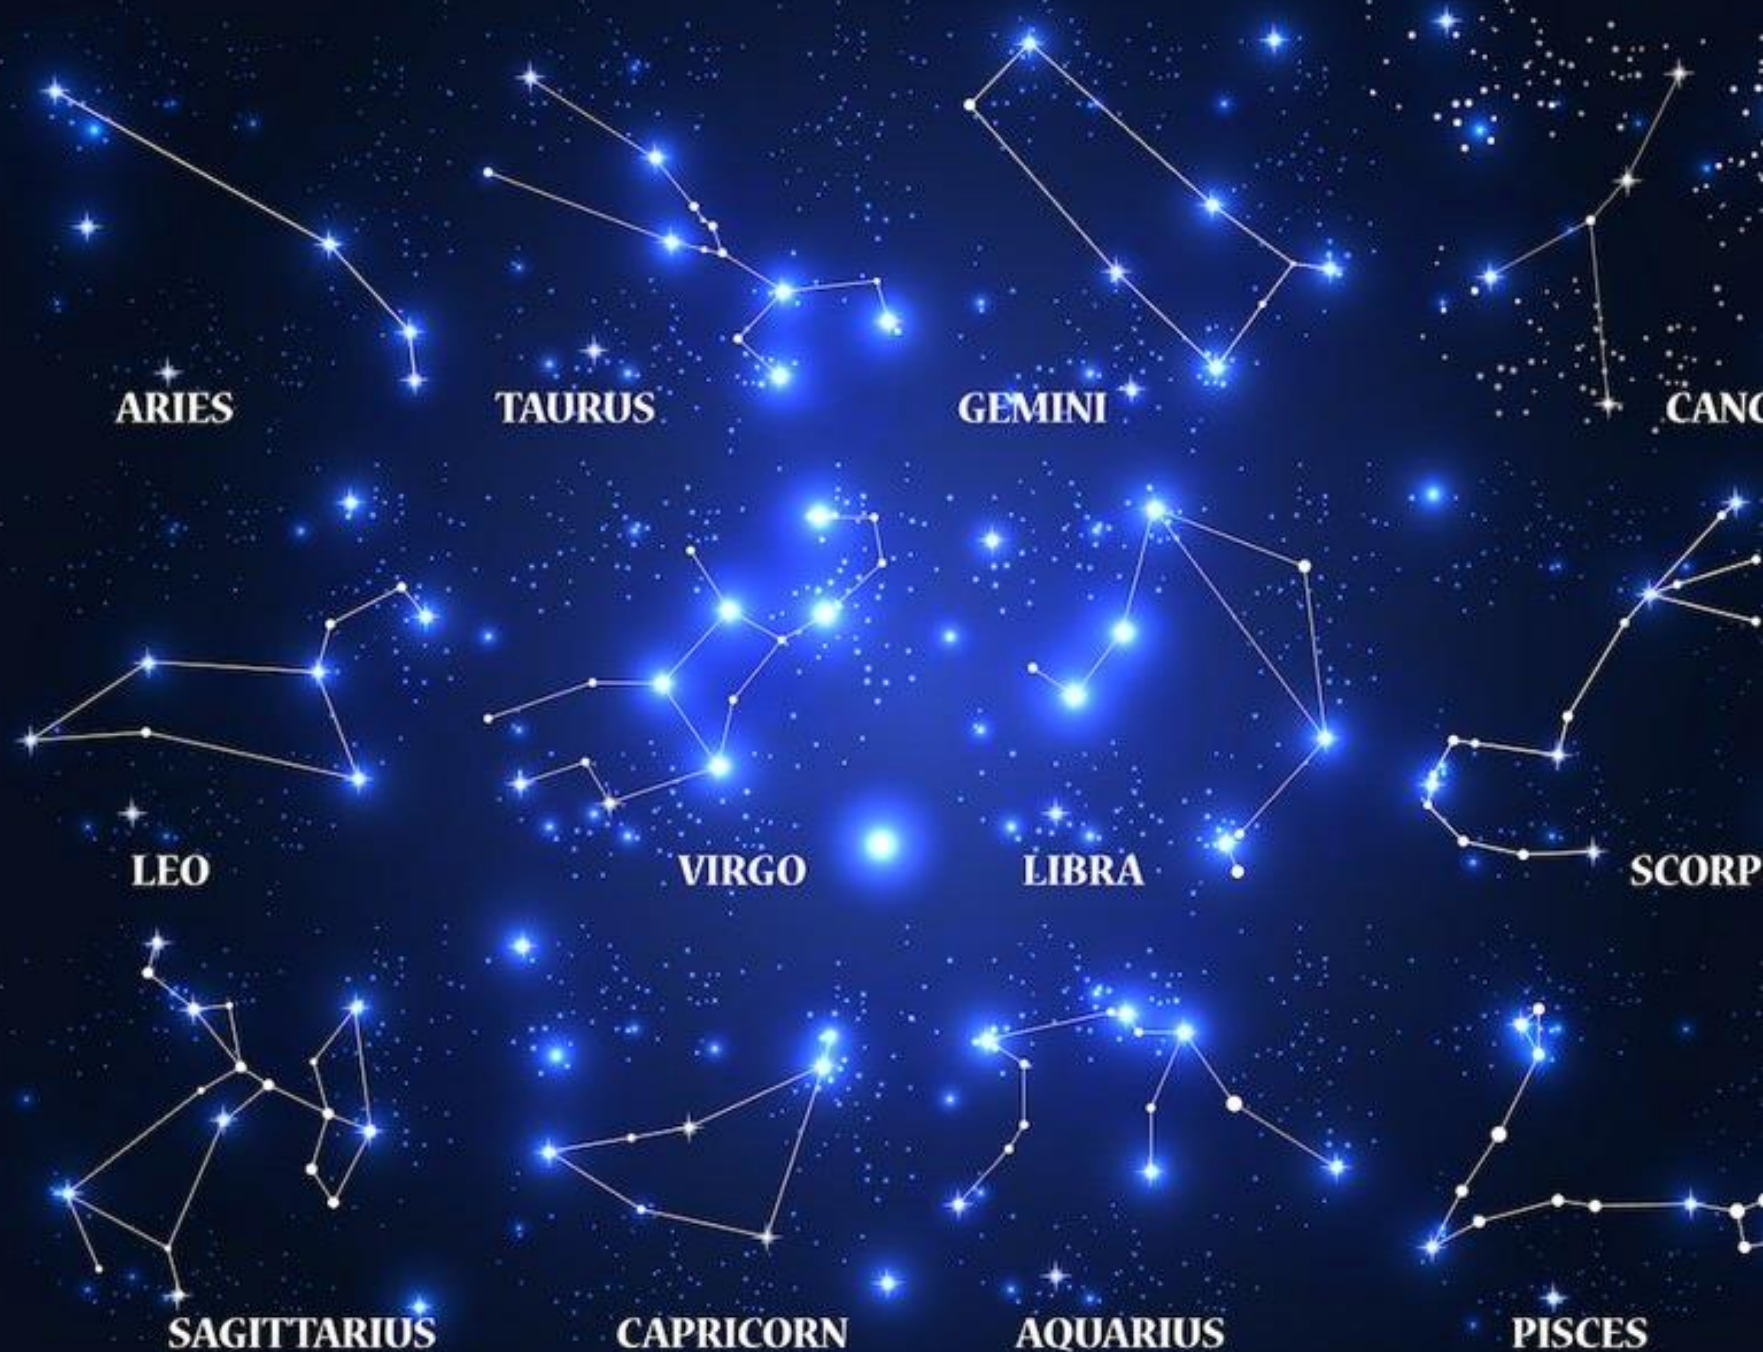

设计灵感

漫天繁星，星座代表了你的出生时候太阳的位置。因而星座对于个人的性格情感会有很强烈的影响，星座甚至可以帮助你理解自身和人际关系。

设计亮点

设计灵感

钻石，奢华，闪耀

Easily control with app and voice

产品参数

产品定义	吸顶灯
边框颜色	星光银
材质	PS 面罩+金属边框
功率	LED 115W included. 建议适用面积 20-35 m2
色温	2700K - 6500K
尺寸(L X W X H)mm	960*640*87mm
功能特色	<ul style="list-style-type: none"> • 可通过app, 语音, 遥控器控制 • 无需桥接器, 无需重新布线 • 可支持多房间多用户 • 多种预设灯光模式可选 • 无极调光调色 • 符合人类节律模式

Philips
Smart Wi-Fi LED Ceiling Light
CL910 Zodiac - 纷影

Smart Wi-Fi LED Ceiling Light

Pre-set modes

Smart Control Anywhere

Easily control with app and voice

产品参数

产品定义	吸顶灯
边框颜色	星光银
材质	PS 面罩+金属边框
功率	LED 55W included. 建议适用面积 15-30 m ²
色温	2700K - 6500K
尺寸(L X W X H)mm	550*550*82mm
功能特色	<ul style="list-style-type: none"> • 可通过app, 语音, 遥控器控制 • 无需桥接器, 无需重新布线 • 可支持多房间多用户 • 多种预设灯光模式可选 • 无极调光调色 • 符合人类节律模式