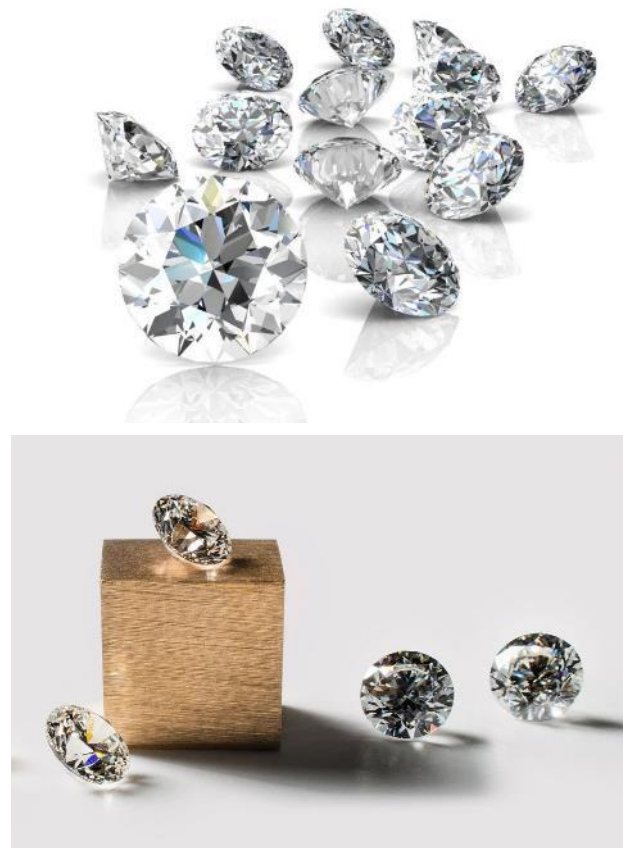

设计灵感

漫天繁星，星座代表了你的出生时候太阳的位置。因而星座对于个人的性格情感会有很强烈的影响，星座甚至可以帮助你理解自身和人际关系。

设计亮点

设计灵感

钻石，奢华，闪耀

Easily control with app and voice

产品参数

产品定义	吸顶灯
边框颜色	星光银
材质	PS 面罩+金属边框
功率	LED 115W included. 建议适用面积 20-35 m2
色温	2700K - 6500K
尺寸(L X W X H)mm	960*640*87mm
功能特色	<ul style="list-style-type: none"> • 可通过app, 语音, 遥控器控制 • 无需桥接器, 无需重新布线 • 可支持多房间多用户 • 多种预设灯光模式可选 • 无极调光调色 • 符合人类节律模式

Philips
Smart Wi-Fi LED Ceiling Light
CL910 Zodiac - 纷影

Smart Wi-Fi LED Ceiling Light

Pre-set modes

Smart Control Anywhere

Easily control with app and voice

产品参数

产品定义	吸顶灯
边框颜色	星光银
材质	PS 面罩+金属边框
功率	LED 55W included. 建议适用面积 15-30 m ²
色温	2700K - 6500K
尺寸(L X W X H)mm	550*550*82mm
功能特色	<ul style="list-style-type: none"> • 可通过app, 语音, 遥控器控制 • 无需桥接器, 无需重新布线 • 可支持多房间多用户 • 多种预设灯光模式可选 • 无极调光调色 • 符合人类节律模式

产品参数

产品定义	吸顶灯
边框颜色	星光银
材质	PS 面罩+金属边框
功率	LED 36W included. 建议适用面积 10-30 m2
色温	2700K - 6500K
尺寸(L X W X H)mm	430*75mm
功能特色	<ul style="list-style-type: none"> • 可通过app, 语音, 遥控器控制 • 无需桥接器, 无需重新布线 • 可支持多房间多用户 • 多种预设灯光模式可选 • 无极调光调色 • 符合人类节律模式