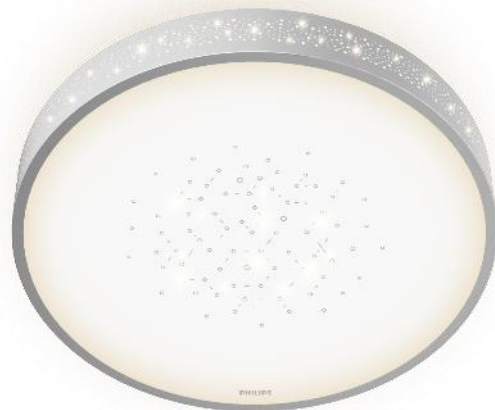

设计灵感

漫天繁星，星座代表了你的出生时候太阳的位置。因而星座对于个人的性格情感会有很强烈的影响，星座甚至可以帮助你理解自身和人际关系。

设计亮点

设计灵感

钻石，奢华，闪耀

Easily control with app and voice

产品参数

产品定义	吸顶灯
边框颜色	星光银
材质	PS 面罩+金属边框
功率	LED 115W included. 建议适用面积 20-35 m2
色温	2700K - 6500K
尺寸(L X W X H)mm	960*640*87mm
功能特色	<ul style="list-style-type: none"> • 可通过app, 语音, 遥控器控制 • 无需桥接器, 无需重新布线 • 可支持多房间多用户 • 多种预设灯光模式可选 • 无极调光调色 • 符合人类节律模式

Philips
Smart Wi-Fi LED Ceiling Light
CL910 Zodiac - 纷影

Smart Wi-Fi LED Ceiling Light

Pre-set modes

Smart Control Anywhere

Easily control with app and voice

产品参数

产品定义	吸顶灯
边框颜色	星光银
材质	PS 面罩+金属边框
功率	LED 55W included. 建议适用面积 15-30 m ²
色温	2700K - 6500K
尺寸(L X W X H)mm	550*550*82mm
功能特色	<ul style="list-style-type: none"> • 可通过app, 语音, 遥控器控制 • 无需桥接器, 无需重新布线 • 可支持多房间多用户 • 多种预设灯光模式可选 • 无极调光调色 • 符合人类节律模式

Philips
Smart Wi-Fi LED Ceiling Light
CL910 Zodiac B - 纷影

Smart Wi-Fi LED Ceiling Light

Pre-set modes

Smart Control Anywhere

36W

220-240V

1800
lm

Easily control with app and voice

产品参数

产品定义	吸顶灯
边框颜色	星光银
材质	PS 面罩+金属边框
功率	LED 36W included. 建议适用面积 10-30 m2
色温	2700K - 6500K
尺寸(L X W X H)mm	430*75mm
功能特色	<ul style="list-style-type: none"> • 可通过app, 语音, 遥控器控制 • 无需桥接器, 无需重新布线 • 可支持多房间多用户 • 多种预设灯光模式可选 • 无极调光调色 • 符合人类节律模式