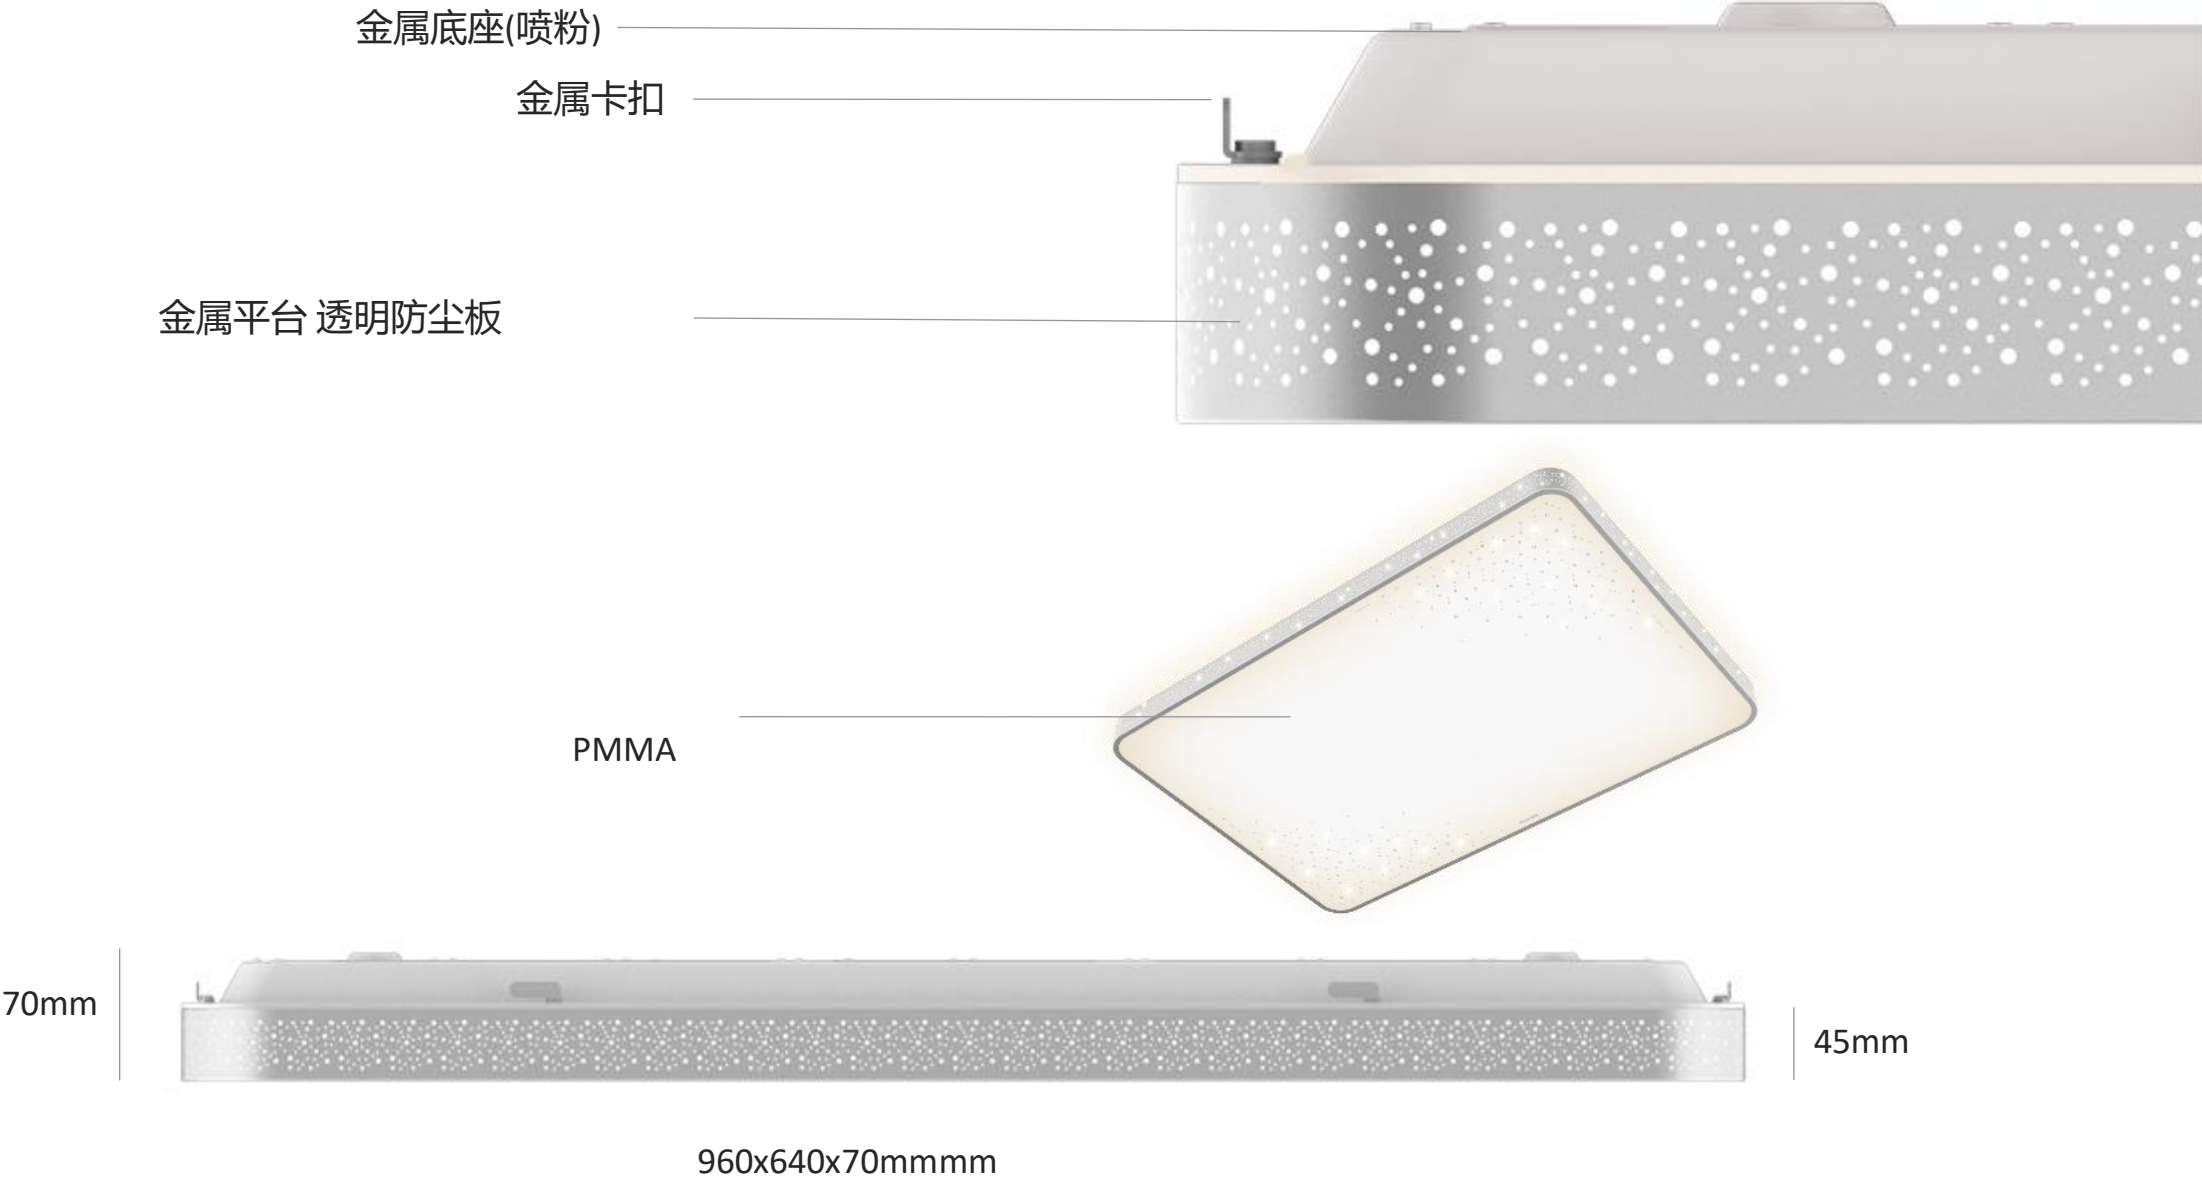

设计灵感

漫天繁星，星座代表了你的出生时候太阳的位置。因而星座对于个人的性格情感会有很强烈的影响，星座甚至可以帮助你理解自身和人际关系。

设计亮点

设计灵感

钻石，奢华，闪耀

Easily control with app and voice

产品参数

产品定义	吸顶灯
边框颜色	星光银
材质	PS 面罩+金属边框
功率	LED 115W included. 建议适用面积 20-35 m2
色温	2700K - 6500K
尺寸(L X W X H)mm	960*640*87mm
功能特色	<ul style="list-style-type: none"> • 可通过app, 语音, 遥控器控制 • 无需桥接器, 无需重新布线 • 可支持多房间多用户 • 多种预设灯光模式可选 • 无极调光调色 • 符合人类节律模式

Philips
Smart Wi-Fi LED Ceiling Light
CL910 Zodiac - 纷影

Smart Wi-Fi LED Ceiling Light

Pre-set modes

Smart Control Anywhere

Easily control with app and voice

产品参数

产品定义	吸顶灯
边框颜色	星光银
材质	PS 面罩+金属边框
功率	LED 55W included. 建议适用面积 15-30 m ²
色温	2700K - 6500K
尺寸(L X W X H)mm	550*550*82mm
功能特色	<ul style="list-style-type: none"> • 可通过app, 语音, 遥控器控制 • 无需桥接器, 无需重新布线 • 可支持多房间多用户 • 多种预设灯光模式可选 • 无极调光调色 • 符合人类节律模式

Philips
Smart Wi-Fi LED Ceiling Light
CL910 Zodiac B - 纷影

Smart Wi-Fi LED Ceiling Light

Pre-set modes

Smart Control Anywhere

36W

220-240V

1800
lm

Easily control with app and voice

产品参数

产品定义	吸顶灯
边框颜色	星光银
材质	PS 面罩+金属边框
功率	LED 36W included. 建议适用面积 10-30 m2
色温	2700K - 6500K
尺寸(L X W X H)mm	430*75mm
功能特色	<ul style="list-style-type: none"> • 可通过app, 语音, 遥控器控制 • 无需桥接器, 无需重新布线 • 可支持多房间多用户 • 多种预设灯光模式可选 • 无极调光调色 • 符合人类节律模式